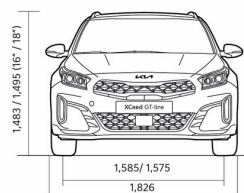

XCEED

Динамические характеристики

Двигатель	1,5 T-GDI, 140 лс	1,5 T-GDI, 140 лс 7DCT
Топливо	Petrol	Petrol
Объём двигателя (л)	1,5	1,5
Крутящий момент (Нм при об./мин.)	253 / 1,500~3,000	253 / 1,500~3,000
Привод	FWD	FWD
Мощность (Кв)	103	103
Мощность (л.с.)	140	140
Коробка передач	6-Speed Manual T/M	7-Speed Double Clutch TM
Коробка передач тип	Manual	Автоматическая
Объём двигателя (куб. см)	1482	1482
Динамика		
Максимальная скорость (км/ч)	197	195