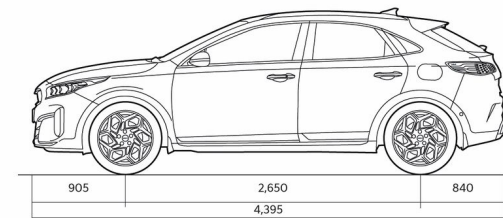

XCEED

Динамические характеристики

Двигатель	1,5 T-GDI, 140 лс	1,5 T-GDI, 140 лс 7DCT
Топливо	Petrol	Petrol
Объём двигателя (л)	1,5	1,5
Крутящий момент (Нм при об./мин.)	253 / 1,500~3,000	253 / 1,500~3,000
Привод	FWD	FWD
Мощность (Кв)	103	103
Мощность (л.с.)	140	140
Коробка передач	6-Speed Manual T/M	7-Speed Double Clutch TM
Коробка передач тип	Manual	Автоматическая
Объём двигателя (куб. см)	1482	1482
Динамика		
Максимальная скорость (км/ч)	197	195