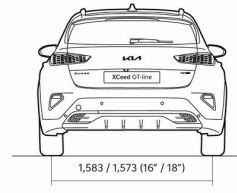

XCEED

Динамические характеристики

Двигатель	1,5 T-GDI, 140 лс	1,5 T-GDI, 140 лс 7DCT
Топливо	Petrol	Petrol
Объём двигателя (л)	1,5	1,5
Крутящий момент (Нм при об./мин.)	253 / 1,500~3,000	253 / 1,500~3,000
Привод	FWD	FWD
Мощность (Кв)	103	103
Мощность (л.с.)	140	140
Коробка передач	6-Speed Manual T/M	7-Speed Double Clutch TM
Коробка передач тип	Manual	Автоматическая
Объём двигателя (куб. см)	1482	1482
Динамика		
Максимальная скорость (км/ч)	197	195