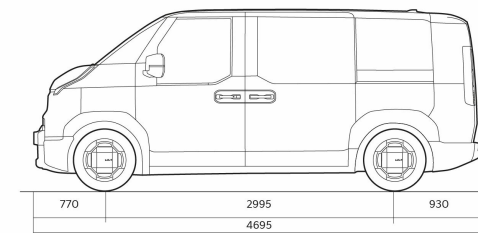

PV5 Passenger

Динамические характеристики

Двигатель	Электродвигатель 51,5 кВтч	Электродвигатель 71,2 кВтч
Топливо	Электрический	Электрический
Крутящий момент (Нм при об./мин.)	250	250
Привод	FWD	FWD
Коробка передач тип	Автоматическая	Автоматическая
Объём двигателя (куб. см)	0	0
Мощность (Кв)	120	120
Мощность (л.с.)	163	163
Тип аккумулятора		
Тип аккумулятора	LiPB - Литийионный полимерный аккумулятор	LiPB - Литийионный полимерный аккумулятор
Емкость аккумулятора (кВтч)	51.5	71.2
Мощность (Кв./мин.)	122	143