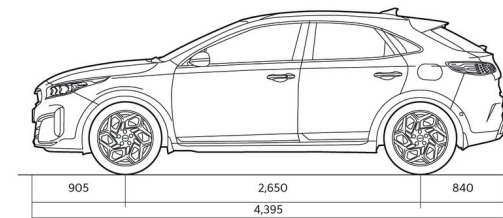

XCEED

Динамические характеристики

Двигатель	1,5 T-GDI, 140 лс	1,5 T-GDI, 140hp 7DCT
Топливо	Бензин	Бензин
Объём двигателя (л)	1,5	1,5
Крутящий момент (Нм при об./мин.)	253 / 1,500~3,000	253 / 1,500~3,000
Привод	FWD	FWD
Максимальная Мощность (кВ)	103	103
Мощность (л.с. при об./мин.)	140	140
Коробка передач	6-ступенчатый мануал	7-ступенчатый автомат с двумя сцеплениями
Коробка передач тип	Мануальная	Автоматическая
Объём двигателя (куб. см)	1482	1482