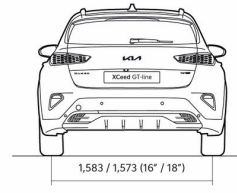

XCEED

Динамические характеристики

Двигатель	1,5 T-GDI, 140 лс	1,5 T-GDI, 140hp 7DCT
Топливо	Бензин	Бензин
Объём двигателя (л)	1,5	1,5
Крутящий момент (Нм при об./мин.)	253 / 1,500~3,000	253 / 1,500~3,000
Привод	FWD	FWD
Максимальная Мощность (кВ)	103	103
Мощность (л.с. при об./мин.)	140	140
Коробка передач	6-ступенчатый мануал	7-ступенчатый автомат с двумя сцеплениями
Коробка передач тип	Мануальная	Автоматическая
Объём двигателя (куб. см)	1482	1482