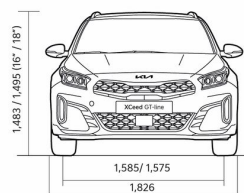

XCEED

Динамические характеристики

Двигатель	1,5 T-GDI, 140 лс	1,5 T-GDI, 140hp 7DCT
Топливо	Бензин	Бензин
Объём двигателя (л)	1,5	1,5
Крутящий момент (Нм при об./мин.)	253 / 1,500~3,000	253 / 1,500~3,000
Привод	FWD	FWD
Максимальная Мощность (кВ)	103	103
Мощность (л.с. при об./мин.)	140	140
Коробка передач	6-ступенчатый мануал	7-ступенчатый автомат с двумя сцеплениями
Коробка передач тип	Мануальная	Автоматическая
Объём двигателя (куб. см)	1482	1482